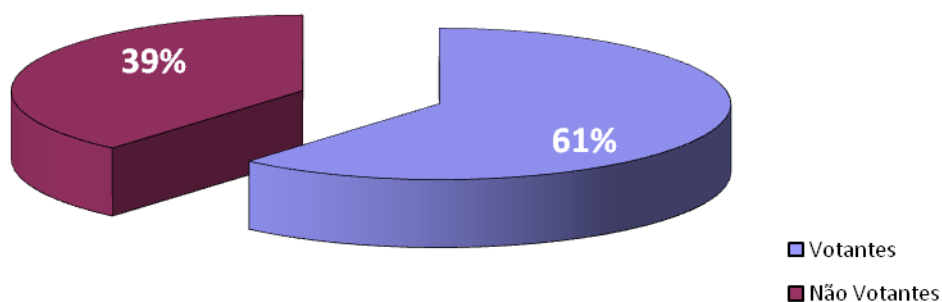

ÁREA SINDICAL S. MIGUEL