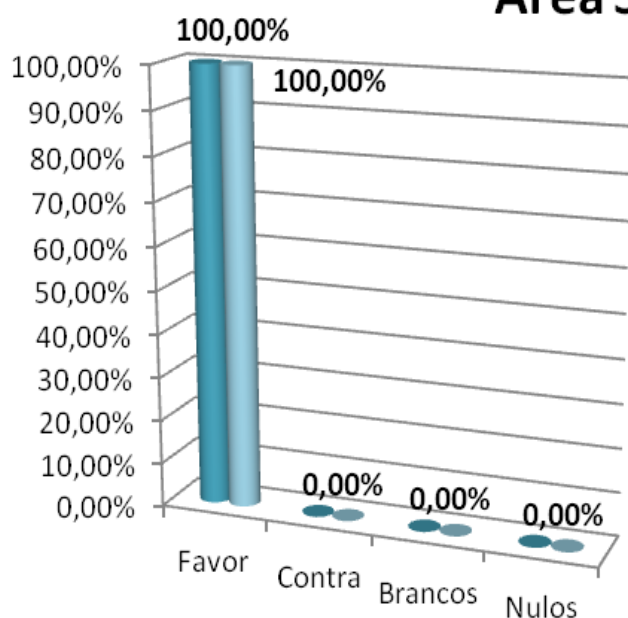

Órgãos Regionais	Favor	Contra	Branco	Nulos
Mesa da Assembleia Geral	97,04 %	1,01%	1,86%	0,08%
Direção	97,46%	0,93%	1,52%	0,08%
Conselho Fiscal e de Jurisdição	97,21 %	0,85%	1,86%	0,08%

Áreas Sindicais	Órgão	Favor	Contra	Branco	Nulos
Santa Maria	Mesa da Assembleia	100 %	0%	0%	0%
	Comissão Diretiva	100 %	0%	0%	0%
São Miguel	Mesa da Assembleia	96,53 %	1,51%	1,51%	0,15%
	Comissão Diretiva	96,83 %	1,51%	1,81%	0,15%
Terceira	Mesa da Assembleia	98,54 %	0%	1,46%	0%
	Comissão Diretiva	98,91 %	0%	1,09%	0%
Graciosa	Mesa da Assembleia	100%	0%	0%	0%
	Comissão Diretiva	100 %	0%	0%	0%
São Jorge	Mesa da Assembleia	100 %	0%	0%	0%
	Comissão Diretiva	97,62 %	0%	2,38%	0%
Pico	Mesa da Assembleia	96,72 %	0%	3,28%	0%
	Comissão Directiva	96,72 %	0%	3,28%	0%
Faial	Mesa da Assembleia	97,78 %	2,22%	0%	0%
	Comissão Diretiva	97,78 %	2,22%	0%	0%
Flores/Corvo	Mesa da Assembleia	96,67 %	0%	3,33%	0%
	Comissão Diretiva	96,67%	0%	3,33%	0%

ÁREA SINDICAL SANTA MARIA

Área Sindical de Santa Maria

ÁREA SINDICAL S. MIGUEL

Área Sindical de S. Miguel

ÁREA SINDICAL TERCEIRA

Área Sindical da Terceira

ÁREA SINDICAL GRACIOSA

■ Votantes
■ Não Votantes

Área Sindical da Graciosa

■ Mesa da Assembleia da Área Sindical
■ Comissão Directiva da Área Sindical

ÁREA SINDICAL S. JORGE

ÁREA SINDICAL PICO

■ Votantes
■ Não Votantes

Área Sindical do Pico

■ Mesa da Assembleia da Área Sindical
■ Comissão Directiva da Área Sindical