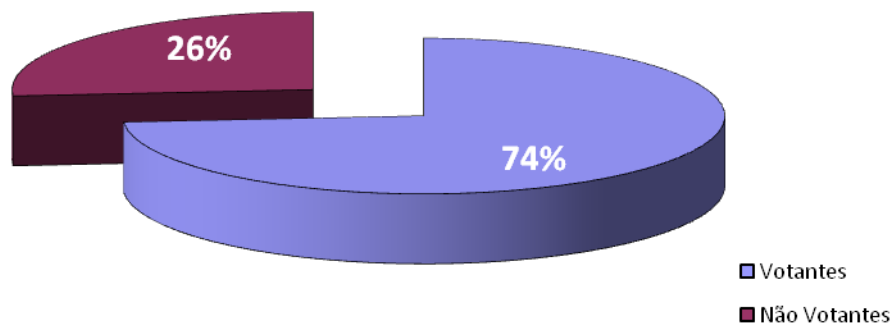

ÁREA SINDICAL SANTA MARIA