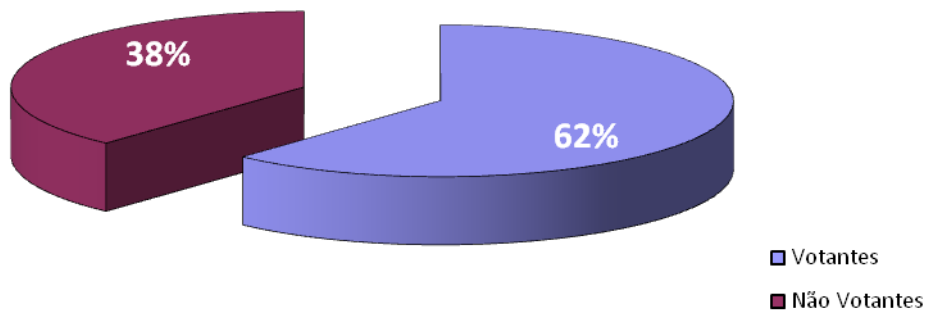

Órgãos Regionais	Favor	Contra	Branco	Nulos
Mesa da Assembleia Geral	97,04 %	1,01%	1,86%	0,08%
Direção	97,46%	0,93%	1,52%	0,08%
Conselho Fiscal e de Jurisdição	97,21 %	0,85%	1,86%	0,08%

Áreas Sindicais	Órgão	Favor	Contra	Branco	Nulos
Santa Maria	Mesa da Assembleia	100 %	0%	0%	0%
	Comissão Diretiva	100 %	0%	0%	0%
São Miguel	Mesa da Assembleia	96,53 %	1,51%	1,51%	0,15%
	Comissão Diretiva	96,83 %	1,51%	1,81%	0,15%
Terceira	Mesa da Assembleia	98,54 %	0%	1,46%	0%
	Comissão Diretiva	98,91 %	0%	1,09%	0%
Graciosa	Mesa da Assembleia	100%	0%	0%	0%
	Comissão Diretiva	100 %	0%	0%	0%
São Jorge	Mesa da Assembleia	100 %	0%	0%	0%
	Comissão Diretiva	97,62 %	0%	2,38%	0%
Pico	Mesa da Assembleia	96,72 %	0%	3,28%	0%
	Comissão Directiva	96,72 %	0%	3,28%	0%
Faial	Mesa da Assembleia	97,78 %	2,22%	0%	0%
	Comissão Diretiva	97,78 %	2,22%	0%	0%
Flores/Corvo	Mesa da Assembleia	96,67 %	0%	3,33%	0%
	Comissão Diretiva	96,67%	0%	3,33%	0%

ÁREA SINDICAL SANTA MARIA

Área Sindical de Santa Maria

ÁREA SINDICAL S. MIGUEL

Área Sindical de S. Miguel

ÁREA SINDICAL TERCEIRA

Área Sindical da Terceira

ÁREA SINDICAL GRACIOSA

■ Votantes
■ Não Votantes

Área Sindical da Graciosa

■ Mesa da Assembleia da Área Sindical
■ Comissão Directiva da Área Sindical

ÁREA SINDICAL S. JORGE

ÁREA SINDICAL PICO

■ Votantes
■ Não Votantes

Área Sindical do Pico

■ Mesa da Assembleia da Área Sindical
■ Comissão Directiva da Área Sindical