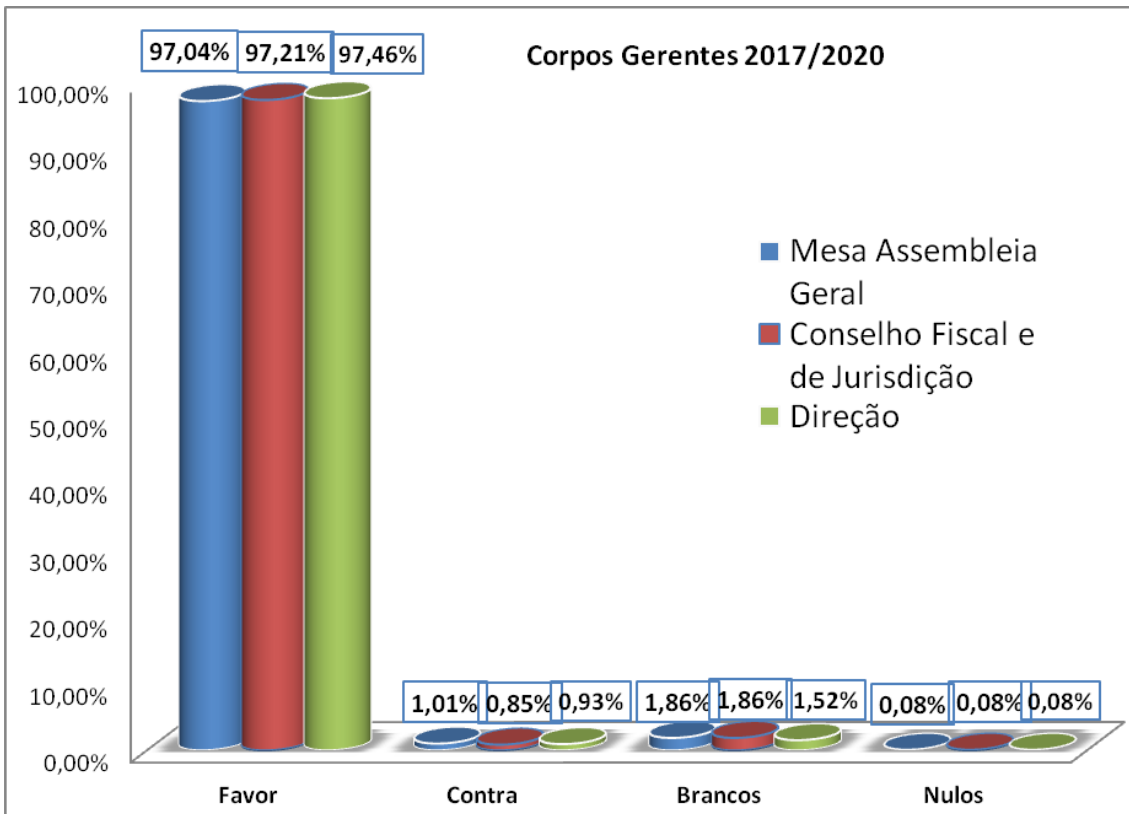

Eleição dos Corpos Gerentes do SPRA

(Resultados Definitivos)

Realizaram-se, no dia 2 de junho, as eleições para os Corpos Gerentes do Sindicato dos Professores da Região Açores para o triénio de 2017/2020, que contou com uma participação de 59,72%.

Órgãos Regionais	Favor	Contra	Branco	Nulos
Mesa da Assembleia Geral	97,04 %	1,01%	1,86%	0,08%
Direção	97,46%	0,93%	1,52%	0,08%
Conselho Fiscal e de Jurisdição	97,21 %	0,85%	1,86%	0,08%

Áreas Sindicais	Órgão	Favor	Contra	Branco	Nulos
Santa Maria	Mesa da Assembleia	100 %	0%	0%	0%
	Comissão Diretiva	100 %	0%	0%	0%
São Miguel	Mesa da Assembleia	96,53 %	1,51%	1,51%	0,15%
	Comissão Diretiva	96,83 %	1,51%	1,81%	0,15%
Terceira	Mesa da Assembleia	98,54 %	0%	1,46%	0%
	Comissão Diretiva	98,91 %	0%	1,09%	0%
Graciosa	Mesa da Assembleia	100%	0%	0%	0%
	Comissão Diretiva	100 %	0%	0%	0%
São Jorge	Mesa da Assembleia	100 %	0%	0%	0%
	Comissão Diretiva	97,62 %	0%	2,38%	0%
Pico	Mesa da Assembleia	96,72 %	0%	3,28%	0%
	Comissão Directiva	96,72 %	0%	3,28%	0%
Faial	Mesa da Assembleia	97,78 %	2,22%	0%	0%
	Comissão Diretiva	97,78 %	2,22%	0%	0%
Flores/Corvo	Mesa da Assembleia	96,67 %	0%	3,33%	0%
	Comissão Diretiva	96,67%	0%	3,33%	0%