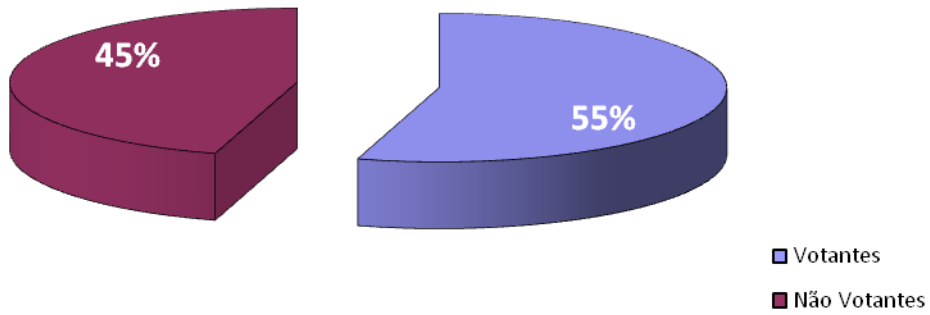

Órgãos Regionais	Favor	Contra	Branco	Nulos
Mesa da Assembleia Geral	97,04 %	1,01%	1,86%	0,08%
Direção	97,46%	0,93%	1,52%	0,08%
Conselho Fiscal e de Jurisdição	97,21 %	0,85%	1,86%	0,08%

Áreas Sindicais	Órgão	Favor	Contra	Branco	Nulos
Santa Maria	Mesa da Assembleia	100 %	0%	0%	0%
	Comissão Diretiva	100 %	0%	0%	0%
São Miguel	Mesa da Assembleia	96,53 %	1,51%	1,51%	0,15%
	Comissão Diretiva	96,83 %	1,51%	1,81%	0,15%
Terceira	Mesa da Assembleia	98,54 %	0%	1,46%	0%
	Comissão Diretiva	98,91 %	0%	1,09%	0%
Graciosa	Mesa da Assembleia	100%	0%	0%	0%
	Comissão Diretiva	100 %	0%	0%	0%
São Jorge	Mesa da Assembleia	100 %	0%	0%	0%
	Comissão Diretiva	97,62 %	0%	2,38%	0%
Pico	Mesa da Assembleia	96,72 %	0%	3,28%	0%
	Comissão Directiva	96,72 %	0%	3,28%	0%
Faial	Mesa da Assembleia	97,78 %	2,22%	0%	0%
	Comissão Diretiva	97,78 %	2,22%	0%	0%
Flores/Corvo	Mesa da Assembleia	96,67 %	0%	3,33%	0%
	Comissão Diretiva	96,67%	0%	3,33%	0%

ÁREA SINDICAL SANTA MARIA

Área Sindical de Santa Maria

ÁREA SINDICAL S. MIGUEL

Área Sindical de S. Miguel

ÁREA SINDICAL TERCEIRA

Área Sindical da Terceira

ÁREA SINDICAL GRACIOSA

■ Votantes
■ Não Votantes