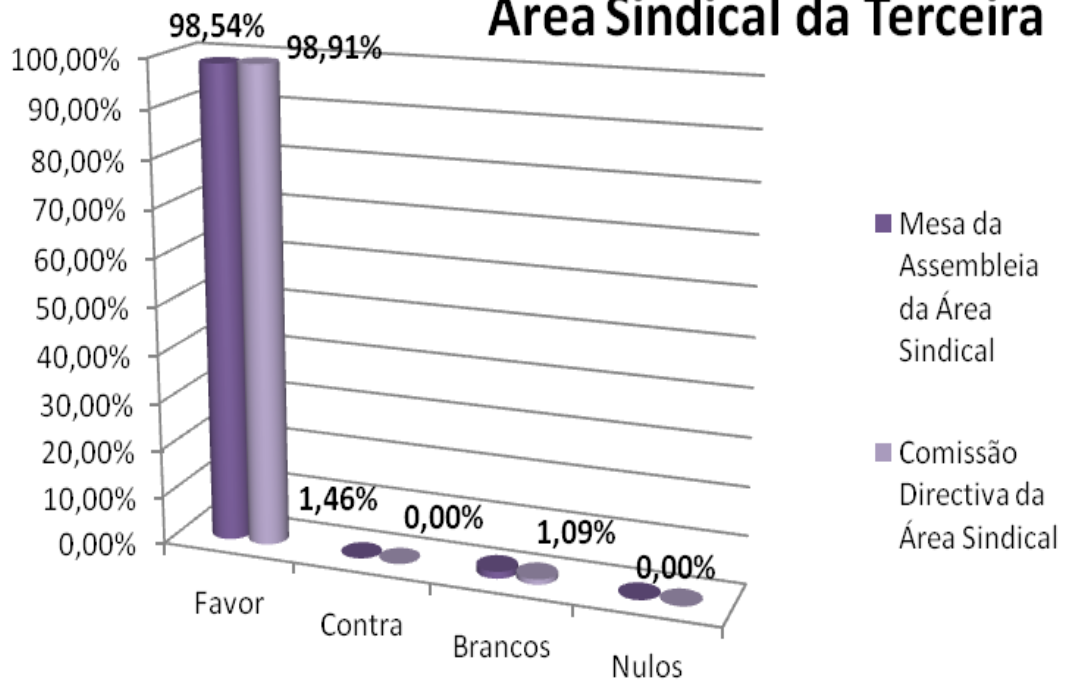

Órgãos Regionais	Favor	Contra	Branco	Nulos
Mesa da Assembleia Geral	97,04 %	1,01%	1,86%	0,08%
Direção	97,46%	0,93%	1,52%	0,08%
Conselho Fiscal e de Jurisdição	97,21 %	0,85%	1,86%	0,08%

Áreas Sindicais	Órgão	Favor	Contra	Branco	Nulos
Santa Maria	Mesa da Assembleia	100 %	0%	0%	0%
	Comissão Diretiva	100 %	0%	0%	0%
São Miguel	Mesa da Assembleia	96,53 %	1,51%	1,51%	0,15%
	Comissão Diretiva	96,83 %	1,51%	1,81%	0,15%
Terceira	Mesa da Assembleia	98,54 %	0%	1,46%	0%
	Comissão Diretiva	98,91 %	0%	1,09%	0%
Graciosa	Mesa da Assembleia	100%	0%	0%	0%
	Comissão Diretiva	100 %	0%	0%	0%
São Jorge	Mesa da Assembleia	100 %	0%	0%	0%
	Comissão Diretiva	97,62 %	0%	2,38%	0%
Pico	Mesa da Assembleia	96,72 %	0%	3,28%	0%
	Comissão Directiva	96,72 %	0%	3,28%	0%
Faial	Mesa da Assembleia	97,78 %	2,22%	0%	0%
	Comissão Diretiva	97,78 %	2,22%	0%	0%
Flores/Corvo	Mesa da Assembleia	96,67 %	0%	3,33%	0%
	Comissão Diretiva	96,67%	0%	3,33%	0%

ÁREA SINDICAL SANTA MARIA

Área Sindical de Santa Maria

ÁREA SINDICAL S. MIGUEL

Área Sindical de S. Miguel

ÁREA SINDICAL TERCEIRA

Área Sindical da Terceira

ÁREA SINDICAL GRACIOSA

■ Votantes
■ Não Votantes

Área Sindical da Graciosa

■ Mesa da Assembleia da Área Sindical
■ Comissão Directiva da Área Sindical

ÁREA SINDICAL S. JORGE

ÁREA SINDICAL PICO

■ Votantes
■ Não Votantes

Área Sindical do Pico

■ Mesa da Assembleia da Área Sindical
■ Comissão Directiva da Área Sindical

ÁREA SINDICAL FAIAL

■ Votantes
■ Não Votantes

Área Sindical do Faial

■ Mesa da Assembleia da Área Sindical
■ Comissão Directiva da Área Sindical

ÁREA SINDICAL FLORES E CORVO

■ Votantes
■ Não Votantes

Área Sindical das Flores/Corvo