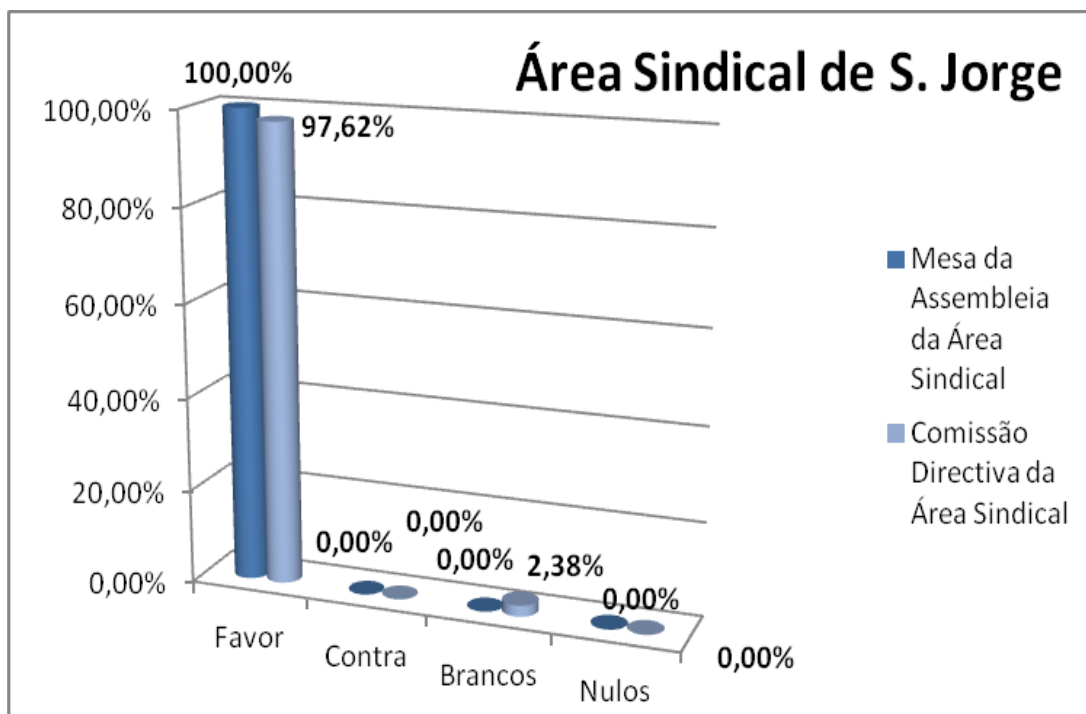

Órgãos Regionais	Favor	Contra	Branco	Nulos
Mesa da Assembleia Geral	97,04 %	1,01%	1,86%	0,08%
Direção	97,46%	0,93%	1,52%	0,08%
Conselho Fiscal e de Jurisdição	97,21 %	0,85%	1,86%	0,08%

Áreas Sindicais	Órgão	Favor	Contra	Branco	Nulos
Santa Maria	Mesa da Assembleia	100 %	0%	0%	0%
	Comissão Diretiva	100 %	0%	0%	0%
São Miguel	Mesa da Assembleia	96,53 %	1,51%	1,51%	0,15%
	Comissão Diretiva	96,83 %	1,51%	1,81%	0,15%
Terceira	Mesa da Assembleia	98,54 %	0%	1,46%	0%
	Comissão Diretiva	98,91 %	0%	1,09%	0%
Graciosa	Mesa da Assembleia	100%	0%	0%	0%
	Comissão Diretiva	100 %	0%	0%	0%
São Jorge	Mesa da Assembleia	100 %	0%	0%	0%
	Comissão Diretiva	97,62 %	0%	2,38%	0%
Pico	Mesa da Assembleia	96,72 %	0%	3,28%	0%
	Comissão Directiva	96,72 %	0%	3,28%	0%
Faial	Mesa da Assembleia	97,78 %	2,22%	0%	0%
	Comissão Diretiva	97,78 %	2,22%	0%	0%
Flores/Corvo	Mesa da Assembleia	96,67 %	0%	3,33%	0%
	Comissão Diretiva	96,67%	0%	3,33%	0%

ÁREA SINDICAL SANTA MARIA

Área Sindical de Santa Maria

ÁREA SINDICAL S. MIGUEL

Área Sindical de S. Miguel

ÁREA SINDICAL TERCEIRA

Área Sindical da Terceira

ÁREA SINDICAL GRACIOSA

■ Votantes
■ Não Votantes

Área Sindical da Graciosa

■ Mesa da Assembleia da Área Sindical
■ Comissão Directiva da Área Sindical

ÁREA SINDICAL S. JORGE

ÁREA SINDICAL PICO

■ Votantes
■ Não Votantes

Área Sindical do Pico

■ Mesa da Assembleia da Área Sindical
■ Comissão Directiva da Área Sindical