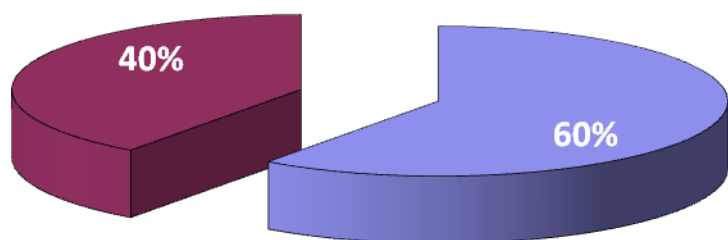

ÁREA SINDICAL GRACIOSA

■ Votantes
■ Não Votantes