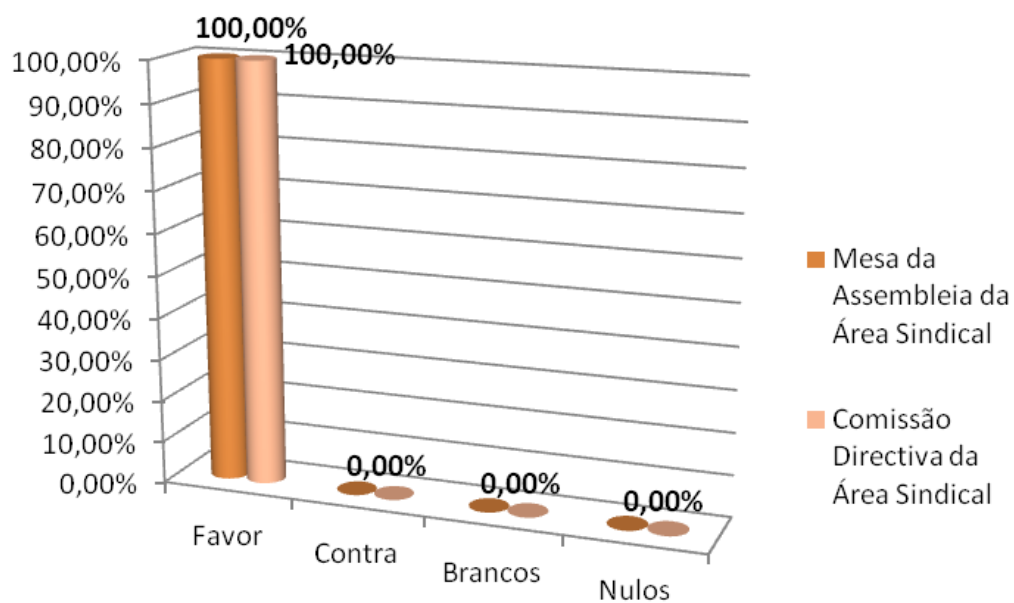

Órgãos Regionais	Favor	Contra	Branco	Nulos
Mesa da Assembleia Geral	97,04 %	1,01%	1,86%	0,08%
Direção	97,46%	0,93%	1,52%	0,08%
Conselho Fiscal e de Jurisdição	97,21 %	0,85%	1,86%	0,08%

Áreas Sindicais	Órgão	Favor	Contra	Branco	Nulos
Santa Maria	Mesa da Assembleia	100 %	0%	0%	0%
	Comissão Diretiva	100 %	0%	0%	0%
São Miguel	Mesa da Assembleia	96,53 %	1,51%	1,51%	0,15%
	Comissão Diretiva	96,83 %	1,51%	1,81%	0,15%
Terceira	Mesa da Assembleia	98,54 %	0%	1,46%	0%
	Comissão Diretiva	98,91 %	0%	1,09%	0%
Graciosa	Mesa da Assembleia	100%	0%	0%	0%
	Comissão Diretiva	100 %	0%	0%	0%
São Jorge	Mesa da Assembleia	100 %	0%	0%	0%
	Comissão Diretiva	97,62 %	0%	2,38%	0%
Pico	Mesa da Assembleia	96,72 %	0%	3,28%	0%
	Comissão Directiva	96,72 %	0%	3,28%	0%
Faial	Mesa da Assembleia	97,78 %	2,22%	0%	0%
	Comissão Diretiva	97,78 %	2,22%	0%	0%
Flores/Corvo	Mesa da Assembleia	96,67 %	0%	3,33%	0%
	Comissão Diretiva	96,67%	0%	3,33%	0%

ÁREA SINDICAL SANTA MARIA

Área Sindical de Santa Maria

ÁREA SINDICAL S. MIGUEL

Área Sindical de S. Miguel

ÁREA SINDICAL TERCEIRA

Área Sindical da Terceira

ÁREA SINDICAL GRACIOSA

■ Votantes
■ Não Votantes