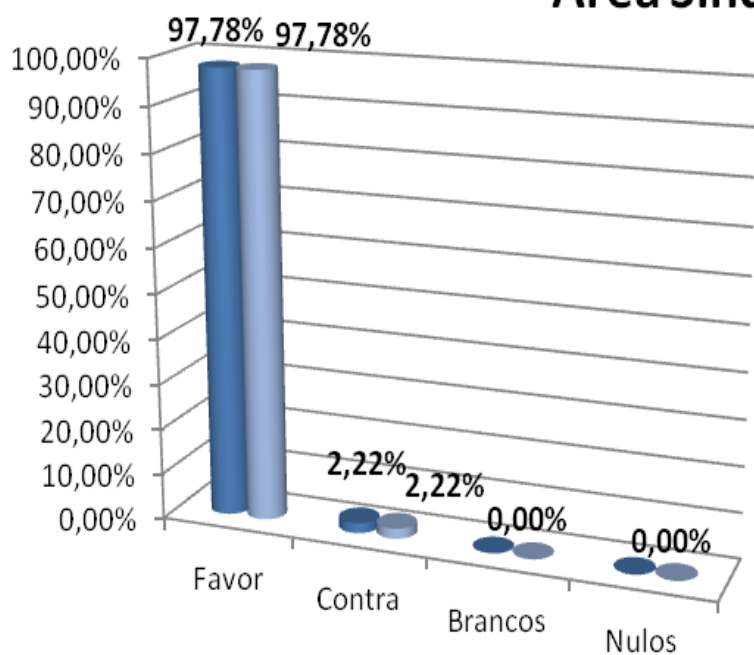

Órgãos Regionais	Favor	Contra	Branco	Nulos
Mesa da Assembleia Geral	97,04 %	1,01%	1,86%	0,08%
Direção	97,46%	0,93%	1,52%	0,08%
Conselho Fiscal e de Jurisdição	97,21 %	0,85%	1,86%	0,08%

Áreas Sindicais	Órgão	Favor	Contra	Branco	Nulos
Santa Maria	Mesa da Assembleia	100 %	0%	0%	0%
	Comissão Diretiva	100 %	0%	0%	0%
São Miguel	Mesa da Assembleia	96,53 %	1,51%	1,51%	0,15%
	Comissão Diretiva	96,83 %	1,51%	1,81%	0,15%
Terceira	Mesa da Assembleia	98,54 %	0%	1,46%	0%
	Comissão Diretiva	98,91 %	0%	1,09%	0%
Graciosa	Mesa da Assembleia	100%	0%	0%	0%
	Comissão Diretiva	100 %	0%	0%	0%
São Jorge	Mesa da Assembleia	100 %	0%	0%	0%
	Comissão Diretiva	97,62 %	0%	2,38%	0%
Pico	Mesa da Assembleia	96,72 %	0%	3,28%	0%
	Comissão Directiva	96,72 %	0%	3,28%	0%
Faial	Mesa da Assembleia	97,78 %	2,22%	0%	0%
	Comissão Diretiva	97,78 %	2,22%	0%	0%
Flores/Corvo	Mesa da Assembleia	96,67 %	0%	3,33%	0%
	Comissão Diretiva	96,67%	0%	3,33%	0%

Área Sindical da Graciosa

■ Mesa da Assembleia da Área Sindical
■ Comissão Directiva da Área Sindical

ÁREA SINDICAL S. JORGE

ÁREA SINDICAL PICO

■ Votantes
■ Não Votantes

Área Sindical do Pico

■ Mesa da Assembleia da Área Sindical
■ Comissão Directiva da Área Sindical

ÁREA SINDICAL FAIAL

■ Votantes
■ Não Votantes

Área Sindical do Faial

■ Mesa da Assembleia da Área Sindical
■ Comissão Directiva da Área Sindical

ÁREA SINDICAL FLORES E CORVO

■ Votantes
■ Não Votantes

Área Sindical das Flores/Corvo