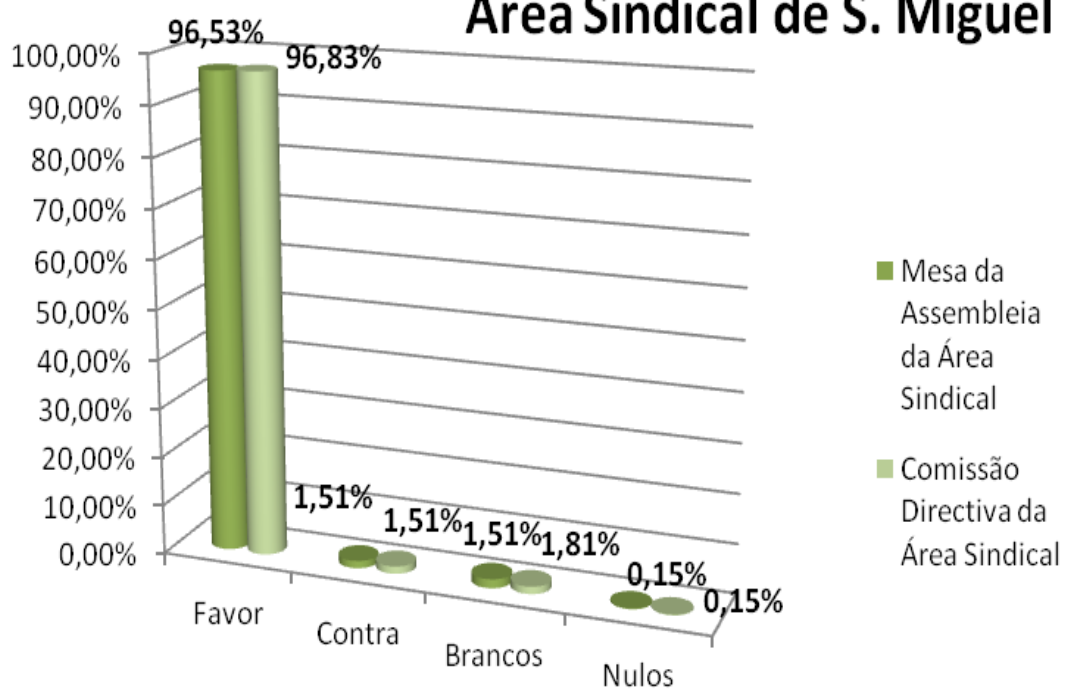

Órgãos Regionais	Favor	Contra	Branco	Nulos
Mesa da Assembleia Geral	97,04 %	1,01%	1,86%	0,08%
Direção	97,46%	0,93%	1,52%	0,08%
Conselho Fiscal e de Jurisdição	97,21 %	0,85%	1,86%	0,08%

Áreas Sindicais	Órgão	Favor	Contra	Branco	Nulos
Santa Maria	Mesa da Assembleia	100 %	0%	0%	0%
	Comissão Diretiva	100 %	0%	0%	0%
São Miguel	Mesa da Assembleia	96,53 %	1,51%	1,51%	0,15%
	Comissão Diretiva	96,83 %	1,51%	1,81%	0,15%
Terceira	Mesa da Assembleia	98,54 %	0%	1,46%	0%
	Comissão Diretiva	98,91 %	0%	1,09%	0%
Graciosa	Mesa da Assembleia	100%	0%	0%	0%
	Comissão Diretiva	100 %	0%	0%	0%
São Jorge	Mesa da Assembleia	100 %	0%	0%	0%
	Comissão Diretiva	97,62 %	0%	2,38%	0%
Pico	Mesa da Assembleia	96,72 %	0%	3,28%	0%
	Comissão Directiva	96,72 %	0%	3,28%	0%
Faial	Mesa da Assembleia	97,78 %	2,22%	0%	0%
	Comissão Diretiva	97,78 %	2,22%	0%	0%
Flores/Corvo	Mesa da Assembleia	96,67 %	0%	3,33%	0%
	Comissão Diretiva	96,67%	0%	3,33%	0%

ÁREA SINDICAL SANTA MARIA

Área Sindical de Santa Maria

ÁREA SINDICAL S. MIGUEL

Área Sindical de S. Miguel

ÁREA SINDICAL TERCEIRA

Área Sindical da Terceira

ÁREA SINDICAL GRACIOSA

■ Votantes
■ Não Votantes

Área Sindical da Graciosa

■ Mesa da Assembleia da Área Sindical
■ Comissão Directiva da Área Sindical

ÁREA SINDICAL S. JORGE

ÁREA SINDICAL PICO

■ Votantes
■ Não Votantes

Área Sindical do Pico

■ Mesa da Assembleia da Área Sindical
■ Comissão Directiva da Área Sindical