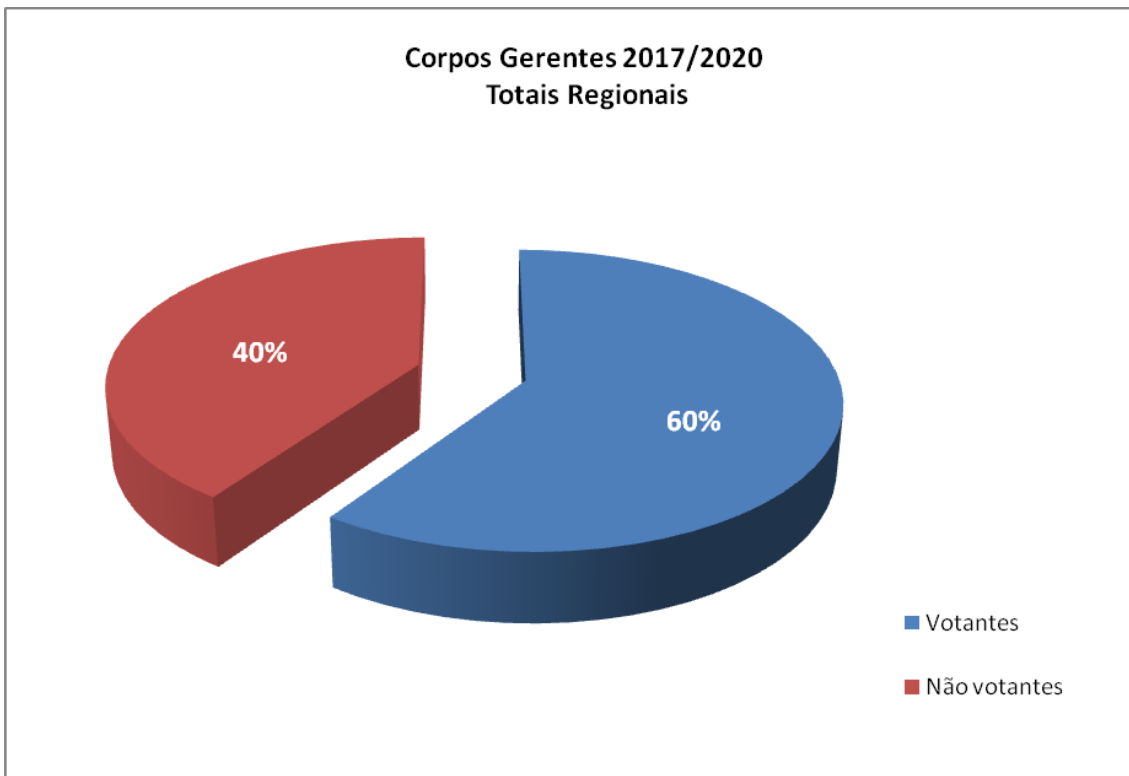

Eleição dos Corpos Gerentes do SPRA

(Resultados Definitivos)

Realizaram-se, no dia 2 de junho, as eleições para os Corpos Gerentes do Sindicato dos Professores da Região Açores para o triénio de 2017/2020, que contou com uma participação de 59,72%.

Congratulamo-nos, por um lado, com o nível de participação neste ato eleitoral, não só num contexto de lista única, mas também de ausência de dispensas legais para participação em mesas eleitorais (lacuna, entretanto, resolvida a partir do dia 1 de Junho), o que é digno de registo e demonstra que, de facto, unidos temos muita força. Por outro lado, congratulamo-nos, com o reforço da votação a favor da única lista candidata, em todos os órgãos regionais, traduzindo a vitalidade do SPRA.

Órgãos Regionais	Favor	Contra	Branco	Nulos
Mesa da Assembleia Geral	97,04 %	1,01%	1,86%	0,08%
Direção	97,46%	0,93%	1,52%	0,08%
Conselho Fiscal e de Jurisdição	97,21 %	0,85%	1,86%	0,08%

Áreas Sindicais	Órgão	Favor	Contra	Branco	Nulos
Santa Maria	Mesa da Assembleia	100 %	0%	0%	0%
	Comissão Diretiva	100 %	0%	0%	0%
São Miguel	Mesa da Assembleia	96,53 %	1,51%	1,51%	0,15%
	Comissão Diretiva	96,83 %	1,51%	1,81%	0,15%
Terceira	Mesa da Assembleia	98,54 %	0%	1,46%	0%
	Comissão Diretiva	98,91 %	0%	1,09%	0%
Graciosa	Mesa da Assembleia	100%	0%	0%	0%
	Comissão Diretiva	100 %	0%	0%	0%
São Jorge	Mesa da Assembleia	100 %	0%	0%	0%
	Comissão Diretiva	97,62 %	0%	2,38%	0%
Pico	Mesa da Assembleia	96,72 %	0%	3,28%	0%
	Comissão Directiva	96,72 %	0%	3,28%	0%
Faial	Mesa da Assembleia	97,78 %	2,22%	0%	0%
	Comissão Diretiva	97,78 %	2,22%	0%	0%
Flores/Corvo	Mesa da Assembleia	96,67 %	0%	3,33%	0%
	Comissão Diretiva	96,67%	0%	3,33%	0%