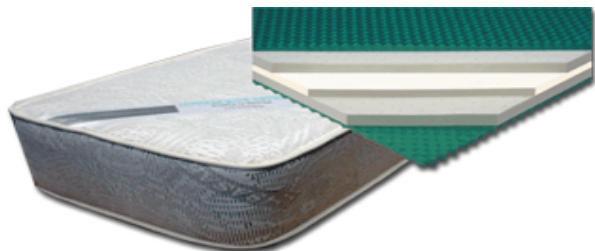

Tabela de Preços de venda ao público

	Medidas	PVP c/IVA
Master Line Sasaki Photon de Casal	133x183 138x188 140x190 140x195	1.874 €
2 Faces :Uma superfície de Rabatam Magnética outra de Photon Platina.	ate 200x160	2.050 €
2ªCamada :Placa de Latex(Fletex) com 4cm.	1.60x200 ate 4m	2.139 €
3ªCamada:Placa de Poliuretano Ortopédico D-60		
4ªCamada :Placa de Latex(Fletex) com 4cm.		
Estrado com Ripas Fixos		85 €
Estrados Eletricos com dois comandos de Casal		1.460 €
Estrados Eletricos de Solteiro com comando		680 €
		
	Medidas	PVP c/IVA
Master Line Sasaki Photon de Solteiro	0.88x183 098x183 098x195	1.367 €
	de 0,98x195 a 119x200	1.493 €
Shiatsu Line Sasaki Photon de Casal	133x183 138x188 140x190 140x195	1.371 €
Só Tem 1 Face com superfície de Rabatam Magnética ou Photon Platina	ate 200x160	1.482 €
	1.60x200 ate 4m	1.547 €
Shiatsu Line Sasaki Photon de Solteiro	0.88x183 098x183 098x195	969 €
	de 0,98x195 a 119x200	1.061 €
Colchão Ergolatex Futton		1.000 €
Uma Face Tecido acolchoado com zip. Com Superfície de Rabatam c/Latex Ignifugo. Placa Ortópédica/ Aglomerado Poliuretano. Sem Magnética ou Photon Platina		