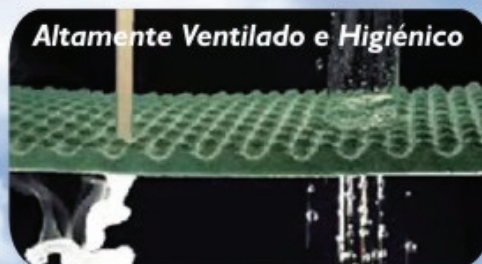

O SISTEMA DE REPOUSO MAIS AVANÇADO DO MUNDO

SASAKI  **Photon™**

DESDE 1993 NO CONTINENTE, AÇORES E MADEIRA
AO SERVIÇO DA SAÚDE E BEM ESTAR

Photon Platina | Magnetismo | Fio de Carbono | Visco-Elástico

Sistema de Densidade Progressiva

Esta tecnologia exclusiva Sasaki distribui o peso do corpo, reduzindo o esforço nas articulações e permitindo que a sua coluna **descanse numa posição natural**, como se pode ver na radiografia em cima.

O seu alto relevo proporciona-lhe uma **auto-massagem** digital suave e relaxante, tipo Do-in, sempre que você se mexe enquanto dorme. Por ser de célula aberta, **facilita a evaporação da transpiração, evitando a proliferação de ácaros e bactérias** e permitindo uma boa ventilação.